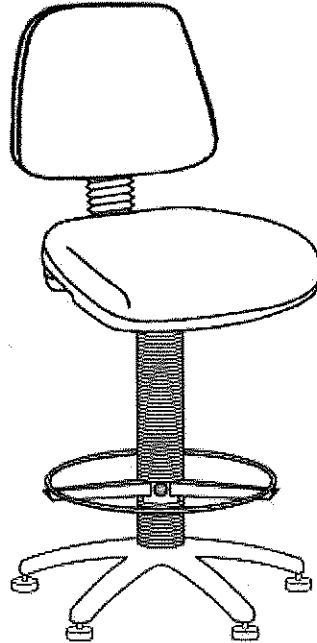

phone: 0 1234 328804

fax: 0 1234 342446

e-mail: CustomerService@teknikoffice.co.uk

DELUXE DRAUGHTER

Altezza schienale
Höhenverstellung der Rücken
Réglage hauteur du dossier
Height adjustment of the back

Altezza seduta
Höhenverstellung dem Sitz
Réglage hauteur du siège
Height adjustment of the seat