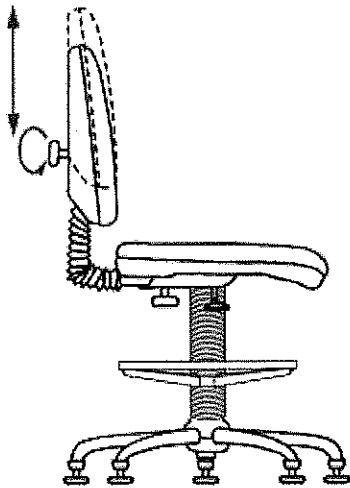

phone: 0 1234 328804

fax: 0 1234 342446

e-mail: CustomerService@teknikoffice.co.uk

DELUXE DRAUGHTER

Altezza schienale
Höhenverstellung der Rücken
Réglage hauteur du dossier
Height adjustment of the back

Altezza seduta
Höhenverstellung dem Sitz
Réglage hauteur du siège
Height adjustment of the seat