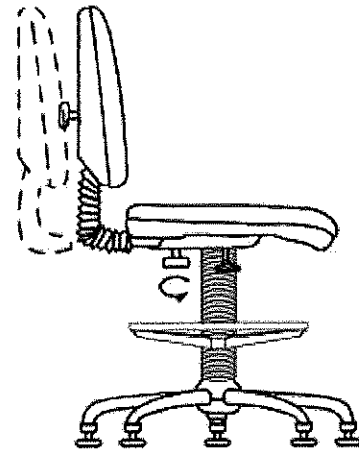

phone: 0 1234 328804

fax: 0 1234 342446

e-mail: CustomerService@teknikoffice.co.uk

DELUXE DRAUGHTER

Altezza schienale
Höhenverstellung der Rücken
Réglage hauteur du dossier
Height adjustment of the back

Altezza seduta
Höhenverstellung dem Sitz
Réglage hauteur du siège
Height adjustment of the seat

Regolazione schienale
Rücken vor und zurück
Réglage du dossier d'avant en arrière
Back and forth adjustment of the back